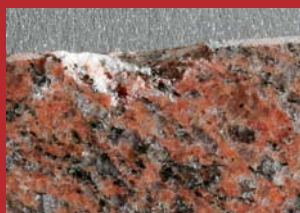

- Riparazione ultraveloce con un unico intervento
- Superficie brillante di alta qualità e permanente
- Stabile nei colori senza alterazione nel tempo
- Integrazione perfetta nella pietra naturale e agglomerati
- Per uso interno ed esterno
- Per tutte le pietre che si possono lucidare

- réparation ultrarapide avec une seule intervention
- surface brillante de haute qualité et permanente
- couleurs stables sans modifications avec les années
- intégration parfaite dans les pierres naturelles et artificielles
- utilisation à l'intérieur et à l'extérieur
- pour toutes les pierres qui sont polissables

La valigetta professionale piena di possibilità
La valise professionnelle pleine de possibilités

StoneLux – risultati perfetti

StoneLux – résultats parfaits

Pietre e agglomerati difettosi

Pierres naturelles et artificielles défectueuses